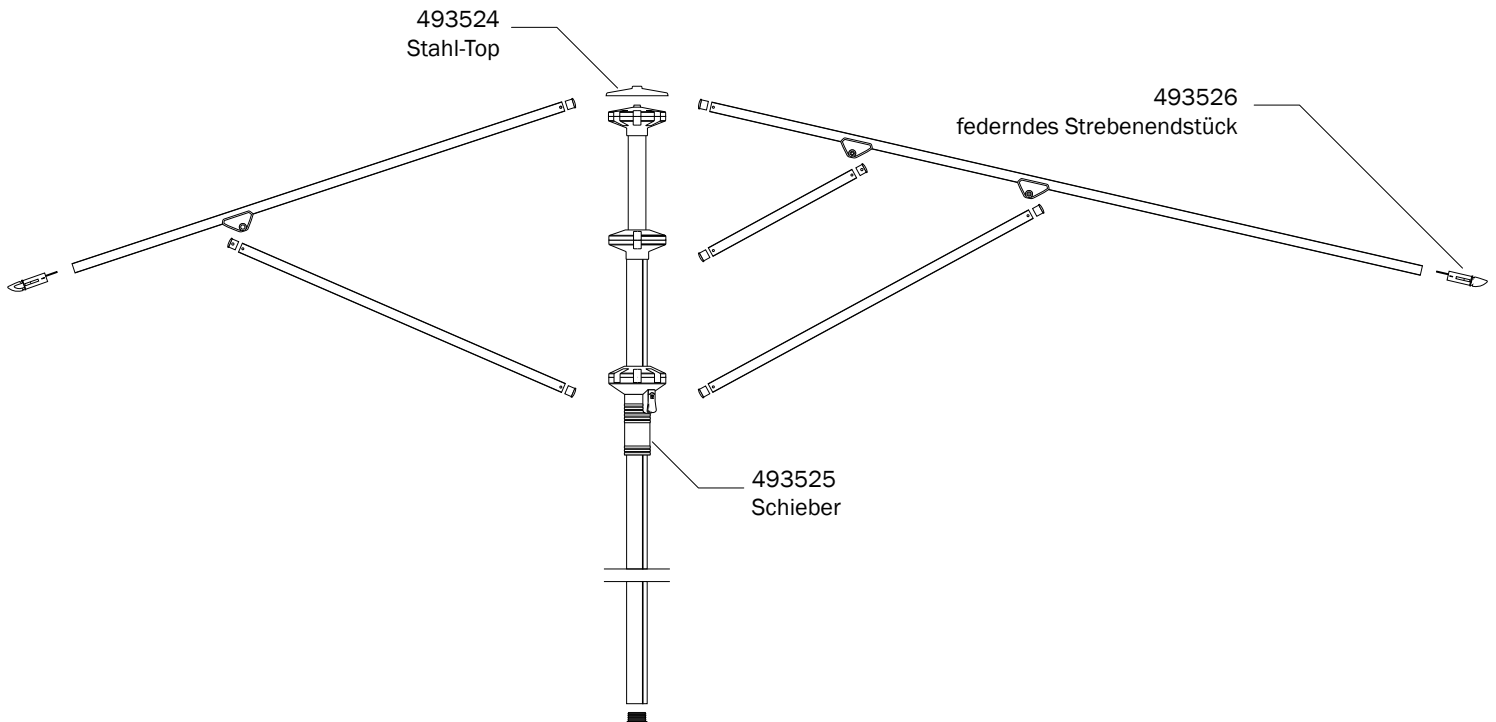

# Schirmaufbau / Ersatzteile

## RAYO™ 300/350/400.S4

Raymaster Aktiengesellschaft

Preise exklusive MwSt.  
Zuzüglich Versandkosten.

Essanestrasse 65  
9492 Eschen  
Liechtenstein  
www.raymaster.com

Änderungen und Irrtümer vorbehalten.

t: +423 3771616  
f: +423 3771617  
e: office.li@raymaster.com

Artikel-Nr.	Bezeichnung	Beschreibung	je Stück	je Stück
493524	Stahl-Top komplett	inkl. Verbindungsschraube	34,90 EUR	43,70 CHF
493525	Schieber komplett	inkl. Drücker	25,90 EUR	32,40 CHF
493526	federndes Strebenendstück		5,90 EUR	7,40 CHF
501036	Ersatzgestell 300.S4	RAYO™, quadratisch 300 x 300 cm	109,80 EUR	137,30 CHF
501016	Ersatzgestell 350.S4	RAYO™, quadratisch 350 x 350 cm	121,70 EUR	152,20 CHF
501056	Ersatzgestell 400.S4	RAYO™, quadratisch 400 x 400 cm	134,80 EUR	168,50 CHF
301030	Ersatzdecke 300.S4 ohne Volant	Parasol™/uni-sol™, Farbe laut Farbkarte	449,00 EUR	561,30 CHF
301020	Ersatzdecke 300.S4 mit Volant	Parasol™/uni-sol™, Farbe laut Farbkarte	522,00 EUR	652,50 CHF
301010	Ersatzdecke 350.S4 ohne Volant	Parasol™/uni-sol™, Farbe laut Farbkarte	581,00 EUR	726,30 CHF
301000	Ersatzdecke 350.S4 mit Volant	Parasol™/uni-sol™, Farbe laut Farbkarte	666,00 EUR	832,50 CHF
301050	Ersatzdecke 400.S4 ohne Volant	Parasol™/uni-sol™, Farbe laut Farbkarte	713,00 EUR	891,30 CHF
301040	Ersatzdecke 400.S4 mit Volant	Parasol™/uni-sol™, Farbe laut Farbkarte	811,00 EUR	1013,80 CHF
900001	Auftragspauschale je Bestellung bei Auftragswert ≤ 250,00 EUR / 300,00 CHF.		40,00 EUR	50,00 CHF